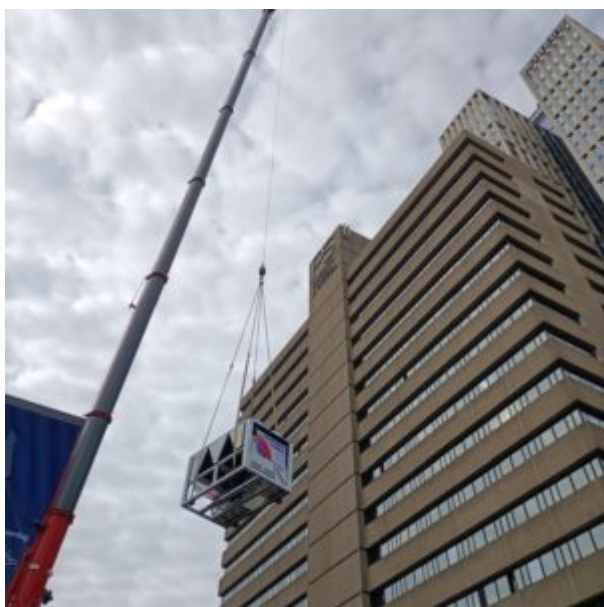

Vervangen koelmachine bij Premier Suites

## **Beschrijving**

Een uitdagende klus op één van de drukste kruispunten in Rotterdam!

Onlangs hebben we bij Premier Suites in Rotterdam de koelmachine vervangen met behulp van een 300 tons telekraan.

Bekijk hier de beelden: